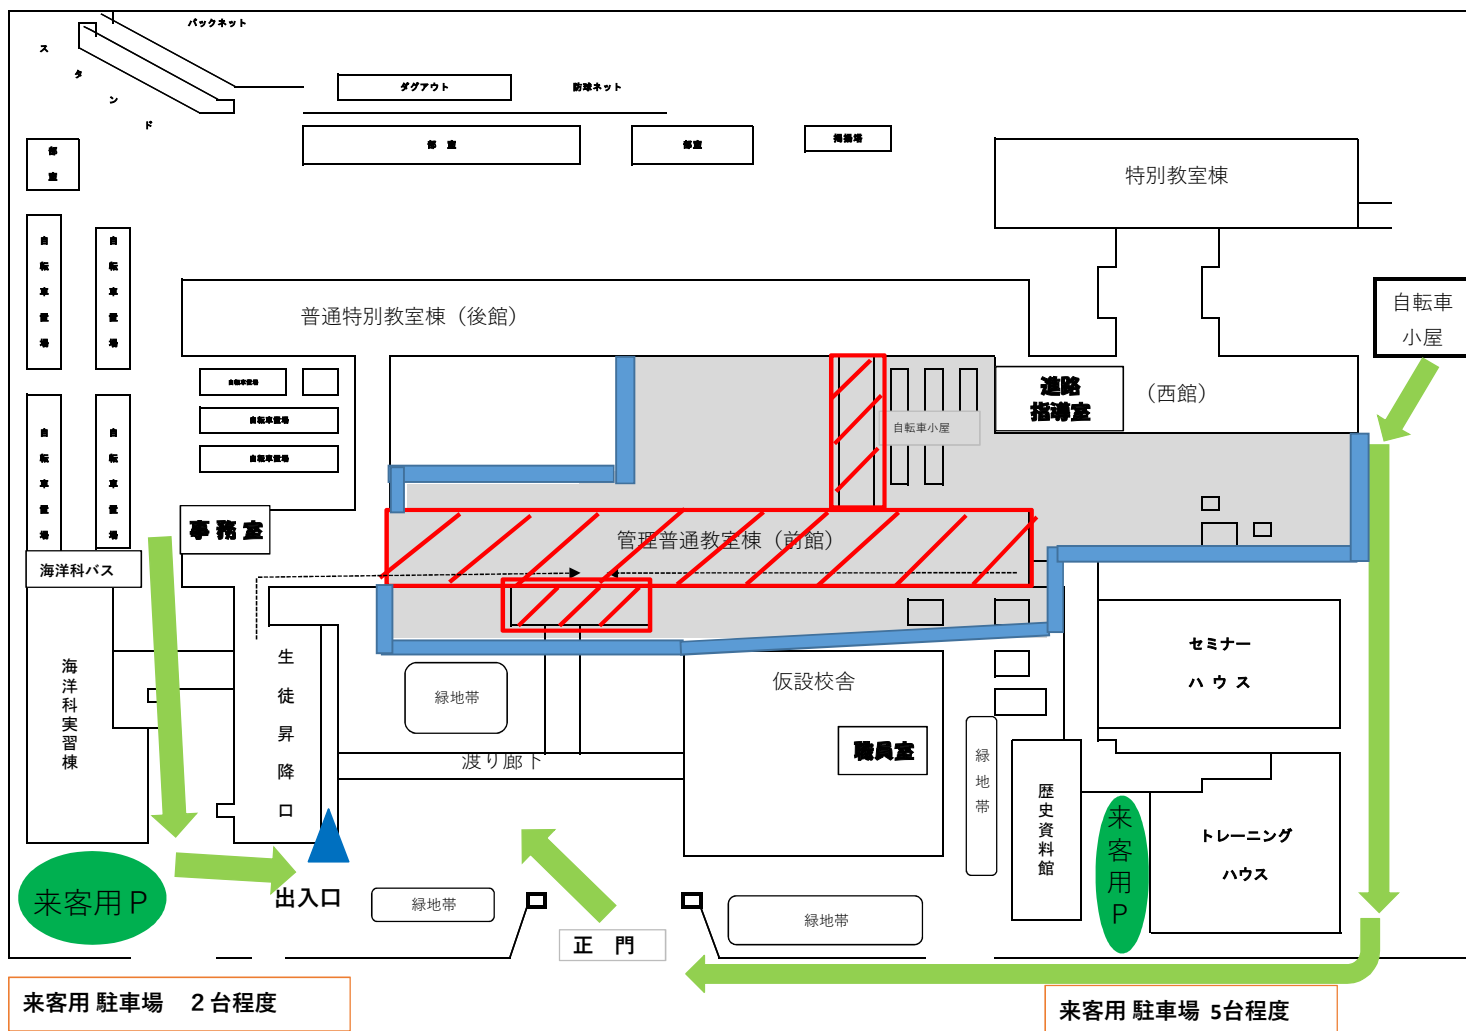

長寿命化改修工事に伴うお知らせ

1 生徒の通学路（自転車小屋～生徒昇降口）について

長寿命化改修工事に伴い、生徒の通学路（自転車小屋～生徒昇降口）について下記のとおりといたします。安全対策は講じておりますが、通行の際は注意をお願いいたします。（令和5年2月末頃まで（予定））

2 部屋の移設について

工事エリアの部屋について、主な部屋については、下記のとおり移設となります。

- | | |
|----------|--------------------|
| < 仮設校舎 > | 1階 校長室、職員室 等 |
| | 2階 01A、01B、02A、02B |
| < 本校舎 > | 前館 1階 事務室（海洋科職員室隣） |
| | 西館 1階 進路指導室（旧 会議室） |
| | 西館 3階 03A、03B |